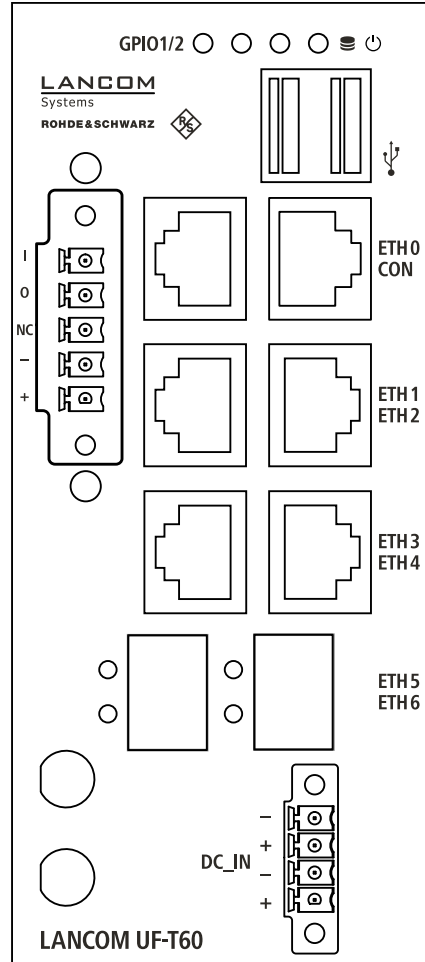

UF Extension Modules (UF-500 / UF-9XX)

- 24 LANCOM UF Extension Module 8× 1G GE (UF-500 / UF-9XX)
- 24 LANCOM UF Extension Module 4× 1G SFP (UF-500 / UF-9XX)
- 24 LANCOM UF Extension Module 2× 10G GE (UF-500 / UF-9XX)
- 24 LANCOM UF Extension Module 2× 10G SFP+ (UF-500 / UF-9XX)

LANCOM R&S®Unified Firewall UF-60

LANCOM R&S®Unified Firewall UF-60 LTE

SECURITY

LANCOM R&S®Unified Firewall UF-T60

ROUTERS VPN & VoIP

LANCOM 1926VAG-5G

LANCOM 1926VAG-4G

LANCOM 1926VAG

LANCOM 1900EF-5G

LANCOM 1900EF

ROUTERS VPN & VoIP

LANCOM 1803VAW

LANCOM 1803VA-5G

LANCOM 1803VA-4G

LANCOM 1803VA

ROUTERS VPN & VoIP