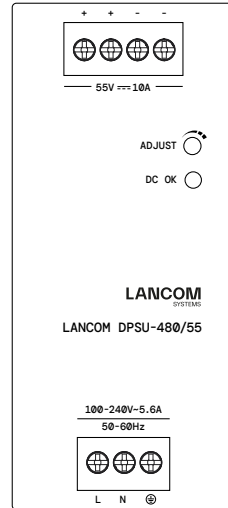

LANCOM UF Extension Module 4× 1G SFP
(UF-500 / UF-9XX)

LANCOM UF Extension Module 2× 10G SFP+
(UF-500 / UF-9XX)

POWER SUPPLY MODULES

LANCOM DPSU-480/55 **(NEW)**

NEW

LANCOM SPSU UF-760

LANCOM SPSU-920

LANCOM SPSU-250